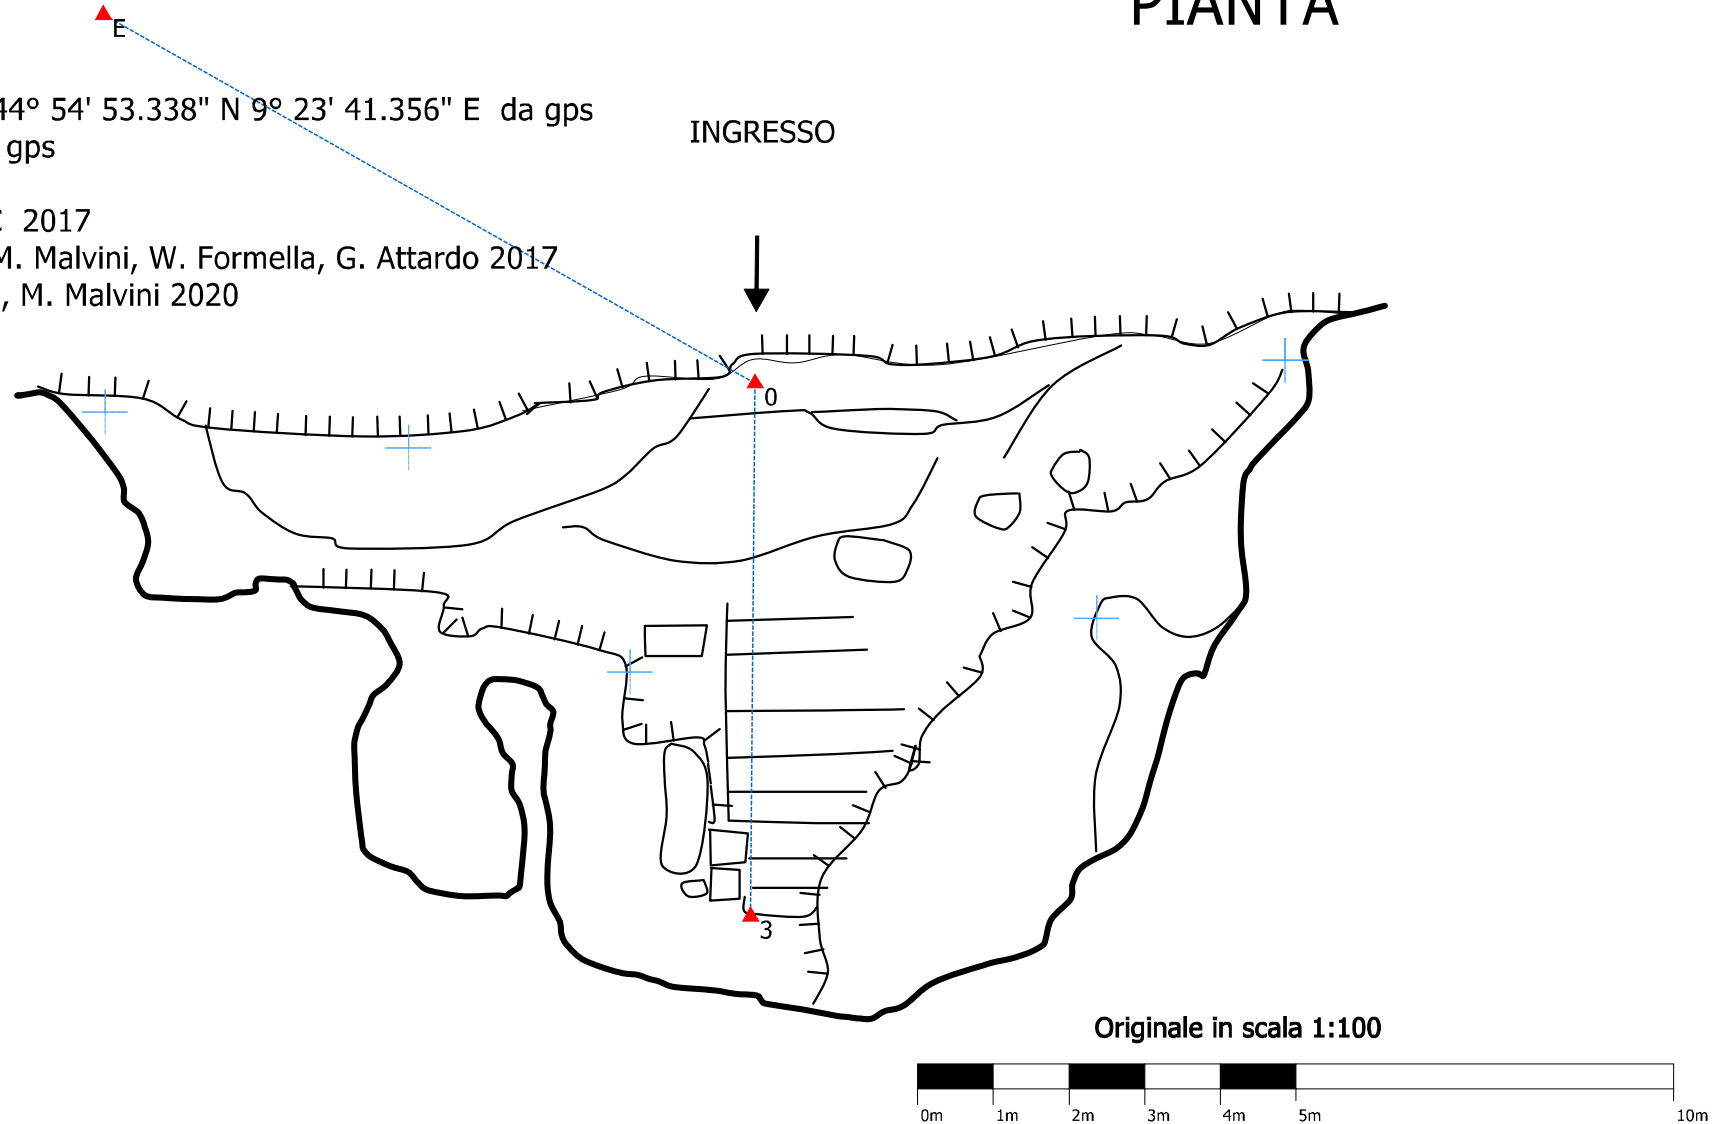

ER - PC 0989

GROTTA DELLE SANTE

Loc. Rocca d'Olgisio, Pianello val Tidone (PC)

Sviluppo: 7 m

Dislivello: 1 m

Coordinate punto E: 44° 54' 53.338" N 9° 23' 41.356" E da gps

Quota: 545 m slm da gps

Esplorazione: GSPGC 2017

Rilievo: C. Catellani, M. Malvini, W. Formella, G. Attardo 2017

Disegno: C. Catellani, M. Malvini 2020

PIANTA

Originale in scala 1:100